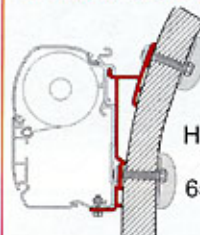

98655-688 - 300cm

HYMERCAMP

Hymercamp Swing - Starline
KIT (3 pcs.) 98655-278

98655-277 - 300cm
98655-276 - 350cm
98655-274 - 400cm

HYMER B KLASSE

Hymermobile B-Classic
B-Klasse - Star-Line

KIT (3 pcs.) 98655-243

98655-244 - 350cm
98655-245 - 400cm
98655-246 - 450cm

HYMER S-E KLASSE

Hymermobile
S-Klasse
650-740-820

KIT (3 pcs.) 98655-247
98655-248 - 350cm
98655-249 - 400cm
98655-250 - 450cm
98655-251 - 500cm
98655-253 - 550cm