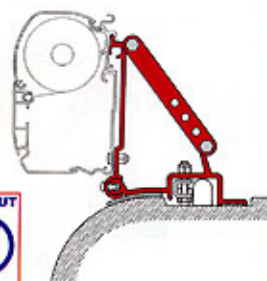

ADAPTERS

KIT FIAT DUCATO

KIT (2 pcs.)
98655-680

KIT VAN (FIAT DUCATO)

Before
1994

KIT (2 pcs.)
98655-017

KIT FIAT NEW DUCATO

After
1994