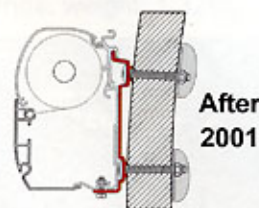

98655-244 - 350cm
98655-245 - 400cm
98655-246 - 450cm

HYMER S-E KLASSE

Hymermobile
S-Klasse
650-740-820

KIT (3 pcs.) 98655-247
98655-248 - 350cm
98655-249 - 400cm
98655-250 - 450cm
98655-251 - 500cm
98655-253 - 550cm

HYMER S KLASSE

After
2001

Hymermobile S-Klasse
650-740-820

98655-350 - 400cm
98655-351 - 450cm
98655-352 - 500cm
98655-353 - 550cm

KIT RAPIDO 7-PSA

FIAT 708F - 710F - 740F
FIAT Garage 760F-770F-772F
MERCEDES 749M - 779M