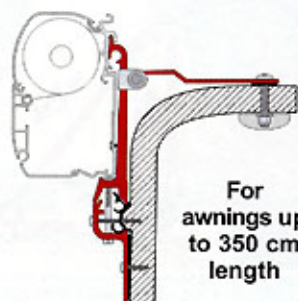

98655-398 - 350cm

KIT RAPIDO 8-VAG

FIAT 860F
FIAT Garage 860F
870F - 890F

KIT (3 pcs.)
98655-222

KIT ERIBA TOURING

For
awnings up
to 350 cm
length

KIT (3 pcs.)
98655-283