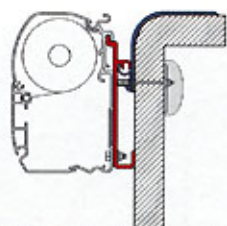

HYMER S KLASSE

After
2001

Hymermobile S-Klasse
650-740-820

98655-350 - 400cm
98655-351 - 450cm
98655-352 - 500cm
98655-353 - 550cm

KIT RAPIDO 7-PSA

FIAT 708F - 710F - 740F
FIAT Garage 760F-770F-772F
MERCEDES 749M - 779M

98655-398 - 350cm

KIT RAPIDO 8-VAG

FIAT 860F
FIAT Garage 860F
870F - 890F

KIT (3 pcs.)
98655-222

KIT ERIBA TOURING

For
awnings up
to 350 cm
length

KIT (3 pcs.)
98655-283