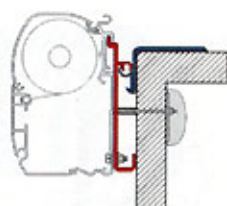

HYMER S KLASSE

After
2001

Hymermobile S-Klasse
650-740-820

98655-350 - 400cm
98655-351 - 450cm
98655-352 - 500cm
98655-353 - 550cm

KIT RAPIDO 7-PSA

FIAT 708F - 710F - 740F
FIAT Garage 760F-770F-772F
MERCEDES 749M - 779M

98655-398 - 350cm

KIT RAPIDO 8-VAG

FIAT 860F
FIAT Garage 860F
870F - 890F

KIT (3 pcs.)
98655-222

KIT ERIBA TOURING

For
awnings up
to 350 cm
length

KIT (3 pcs.)
98655-283