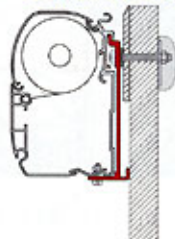

KIT (3 pcs.)
98655-252

KIT EURA MOBIL

NEW!

KIT
98655-701 - 350cm
98655-702 - 400cm
98655-703 - 450cm

KIT CHALLENGER - CHAUSSON

KIT (3 pcs.)
98655-256 - 300cm
98655-258 - 350cm

HYMER EXSIS

NEW!

98655-688 - 300cm

HYMERCAMP

Hymercamp Swing - Starline
KIT (3 pcs.) 98655-278

98655-277 - 300cm
98655-276 - 350cm
98655-274 - 400cm

HYMER B KLASSE

Hymermobile B-Classic
B-Klasse - Star-Line

KIT (3 pcs.) 98655-243