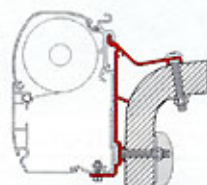

98655-688 - 300cm

HYMERCAMP

Hymercamp Swing - Starline
KIT (3 pcs.) 98655-278

98655-277 - 300cm
98655-276 - 350cm
98655-274 - 400cm

HYMER B KLASSE

Hymermobile B-Classic
B-Klasse - Star-Line

KIT (3 pcs.) 98655-243

98655-244 - 350cm
98655-245 - 400cm
98655-246 - 450cm

HYMER S-E KLASSE

Hymermobile
S-Klasse
650-740-820

KIT (3 pcs.) 98655-247
98655-248 - 350cm
98655-249 - 400cm
98655-250 - 450cm
98655-251 - 500cm
98655-253 - 550cm