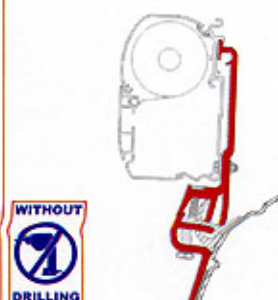

(1 pc.)
98655-381

RAIL

02361-01A - 300 cm
02361-01C - 400 cm

RAIL PRO

98655-386 - 300cm
98655-388 - 400cm

FIAMMASTOR

KIT VW T5 MULTIVAN - TRANSPORTER

KIT (2 pcs.)
98655-686

KIT VW T5

KIT (2 pcs.)
98655-293

KIT VW T4

KIT (2 pcs.)
98655-292

KIT VW T3

KIT (2 pcs.)
98655-035

KIT BR

KIT (2 pcs.)
98655-470