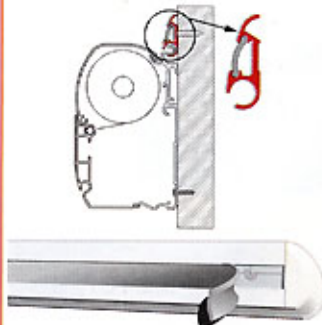

n. 2 12cm brackets
n. 1 8cm bracket
98655-391

KIT AS 400

NEW!

For awnings from 400cm to 600cm length

n. 2 40cm brackets
n. 1 8cm bracket
98655-390

KIT S 120 - Optional

(1 pc.)
98655-392

KIT S 400 - Optional

(1 pc.)
98655-381

RAIL

02361-01A - 300 cm
02361-01C - 400 cm

RAIL PRO

98655-386 - 300cm
98655-388 - 400cm

FIAMMASTOR

KIT VW T5 MULTIVAN - TRANSPORTER

KIT (2 pcs.)
98655-686