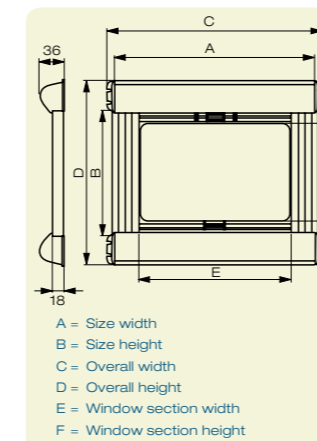

Dometic SEITZ Mini-double cassette roller blind/roof window roller blind 1302 3.42

Standard size for Mini double cassette roller blind

Size A [mm]	Size B [mm]	Size C [mm]	Size D [mm]	Size E [mm]	Size F [mm]	Weight [kg]
630	700	658	790	580	650	1.30
680	700	708	790	630	650	1.35
730	700	758	790	680	650	1.41
780	700	808	790	730	650	1.47
830	700	858	790	780	650	1.53
930	700	958	790	880	650	1.65
1030	700	1058	790	980	650	1.77
1130	700	1158	790	1080	650	1.89
1230	700	1258	790	1180	650	2.00
1330	750	1358	840	1280	700	2.15
1430	750	1458	840	1380	700	2.27
1480	750	1508	840	1430	700	2.33
1530	750	1558	840	1480	700	2.39

Special size for roof opening

480	500	508	590	430	450	0.96
540	500	568	590	490	450	1.09
580	600	608	690	530	550	1.19

Product	Ref. No.	Product	Ref. No.
Mini-double cassette roller blind 1302, grey-white		Mini-double cassette roller blind 1302, pearl white	
630 x 700 mm	9104100052	630 x 700 mm	9104100065
680 x 700 mm	9104100053	680 x 700 mm	9104100066
730 x 700 mm	9104100054	730 x 700 mm	9104100067
780 x 700 mm	9104100055	780 x 700 mm	9104100068
830 x 700 mm	9104100056	830 x 700 mm	9104100069
930 x 700 mm	9104100057	930 x 700 mm	9104100070
1030 x 700 mm	9104100058	1030 x 700 mm	9104100071
1130 x 700 mm	9104100059	1130 x 700 mm	9104100072
1230 x 700 mm	9104100060	1230 x 700 mm	9104100073
1330 x 750 mm	9104100061	1330 x 750 mm	9104100074
1430 x 750 mm	9104100062	1430 x 750 mm	9104100075
1480 x 750 mm	9104100063	1480 x 750 mm	9104100076
1530 x 750 mm	9104100064	1530 x 750 mm	9104100077
Roof roller blind, grey white		Roof roller blind, pearl white	
480 x 500 mm	9104100078	480 x 500 mm	9104100081
540 x 500 mm	9104100079	540 x 500 mm	9104100082
580 x 600 mm	9104100080	580 x 600 mm	9104100083