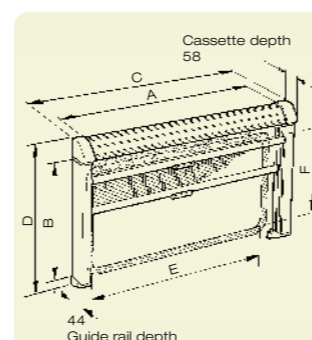

Dometic SEITZ Rastrollo 2000

3.42

Standard size

Size A [mm]	Size B [mm]	Size C [mm]	Size D [mm]	Size E [mm]	Size F [mm]	Weight [kg]
630	700	670	794	600	650	1.52
680	700	720	794	650	650	1.57
730	700	770	794	700	650	1.63
780	700	820	794	750	650	1.68
830	700	870	794	800	650	1.74
930	700	970	794	900	650	1.85
1030	700	1070	794	1000	650	1.96
1130	700	1170	794	1100	650	2.06
1230	700	1270	794	1200	650	2.17
1330	800	1370	894	1300	750	2.37
1430	800	1470	894	1400	750	2.48
1480	800	1520	894	1500	750	2.53
1530	800	1570	894	1500	750	2.59
1580	800	1620	894	1550	750	2.60
1630	800	1670	894	1600	750	2.70
1730	800	1770	894	1700	750	2.81
1830	800	1870	894	1800	750	2.92
1930	800	1970	894	1900	750	3.02

A = Size width
B = Size height
C = Overall width
D = Overall height
E = Window section width
F = Window section height

Product	Ref. No.	Product	Ref. No.
Rastrollo 2000, pearl white		Rastrollo 2000, grey white	
630 x 700 mm	9104100113	630 x 700 mm	9104100127
680 x 700 mm	9104100114	680 x 700 mm	9104100128
730 x 700 mm	9104100115	730 x 700 mm	9104100129
780 x 700 mm	9104100116	780 x 700 mm	9104100130
830 x 700 mm	9104100117	830 x 700 mm	9104100131
930 x 700 mm	9104100118	930 x 700 mm	9104100132
1030 x 700 mm	9104100119	1030 x 700 mm	9104100133
1130 x 700 mm	9104100120	1130 x 700 mm	9104100134
1230 x 700 mm	9104100121	1230 x 700 mm	9104100135
1330 x 800 mm	9104100122	1330 x 800 mm	9104100136
1430 x 800 mm	9104100123	1430 x 800 mm	9104100137
1480 x 800 mm	9104100296	1480 x 800 mm	9104106410
1530 x 800 mm	9104100124	1530 x 800 mm	9104100138
1580 x 800 mm	9104100297	1580 x 800 mm	9104106413
1630 x 800 mm	9104100125	1630 x 800 mm	9104100139
1730 x 800 mm	9104100126	1730 x 800 mm	9104100140
1830 x 800 mm	9104100298	1830 x 800 mm	9104100314
1930 x 800 mm	9104100299	1930 x 800 mm	9104100315