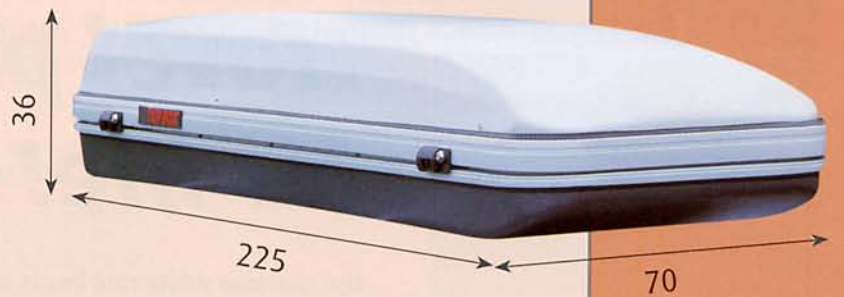

TOP-BOX s-class 105

www.motorcaravanning.co.uk

TOP-BOX s-class 135

TOP-BOX s-class 185

TOP-BOX s-class tour

TOP-BOX s-class combi

TOP-BOX s-class super combi

	art.nr. white	art.nr. grey	LxWxH	VOLUME	WEIGHT	MOUNTING SURF.
105	26010510	-	105 x 85 x 37	250l	12 kg	92 x 76
135	26013510	-	135 x 90 x 40	400l	17 kg	122 x 81
185	26018510	-	185 x 90 x 40	550l	21 kg	172 x 81
tour*	26014210	26014211	142 x 90 x 36	370l	16 kg	105 x 80
combi	26022510	26022511	225 x 70 x 36	450l	21 kg	190 x 60
super combi	26022610	26022611	225 x 90 x 36	550l	24 kg	190 x 80

* white=rear opening / grey=side opening