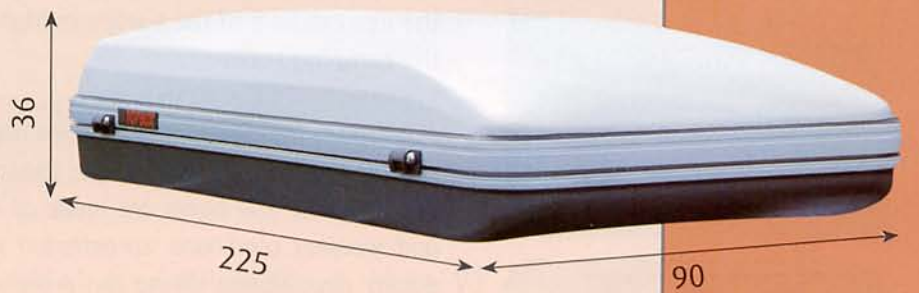

TOP-BOX s-class 105

www.motorcaravanning.co.uk

TOP-BOX s-class 135

TOP-BOX s-class 185

TOP-BOX s-class tour

TOP-BOX s-class combi

TOP-BOX s-class super combi

	art.nr. white	art.nr. grey	LxWxH	VOLUME	WEIGHT	MOUNTING SURF.
105	26010510	-	105 x 85 x 37	250l	12 kg	92 x 76
135	26013510	-	135 x 90 x 40	400l	17 kg	122 x 81
185	26018510	-	185 x 90 x 40	550l	21 kg	172 x 81
tour*	26014210	26014211	142 x 90 x 36	370l	16 kg	105 x 80
combi	26022510	26022511	225 x 70 x 36	450l	21 kg	190 x 60
super combi	26022610	26022611	225 x 90 x 36	550l	24 kg	190 x 80

* white=rear opening / grey=side opening