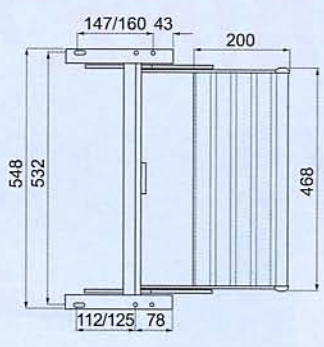

OMNI•STEP manual 47

art.nr. 20000000 weight 5,2kg

OMNI•STEP manual 550 alu

art.nr. 20205500 weight 5,35kg

OMNI•STEP 12V 460 & 550 alu

art.nr. 20214700 - 20215600 weight 6,5kg - 6,95kg

OMNI•STEP 12V DOUBLE 380, 440 & 500 alu

art.nr. 20333800 (380) - 20334100 (440) - 20335000 (500) weight 7,0kg - 7,3kg - 7,6kg

OMNI•STEP 12V SLIDE-OUT 400 & 700 alu

art.nr. 20224500 - 20227500 weight 7,5kg - 11,5kg
Omni-Step Slide-Out mounting kit for Ducato-Jumper-Boxer, art.nr. 20050400