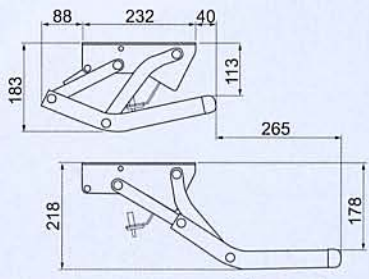

OMNI•STEP manual 47

art.nr. 20000000 weight 5,2kg

OMNI•STEP manual 550 alu

art.nr. 20205500 weight 5,35kg

OMNI•STEP 12V 460 & 550 alu

art.nr. 20214700 - 20215600 weight 6,5kg - 6,95kg

OMNI•STEP 12V DOUBLE 380, 440 & 500 alu

art.nr. 20333800 (380) - 20334100 (440) - 20335000 (500) weight 7,0kg - 7,3kg - 7,6kg

OMNI•STEP 12V SLIDE-OUT 400 & 700 alu

art.nr. 20224500 - 20227500 weight 7,5kg - 11,5kg
Omni-Step Slide-Out mounting kit for Ducato-Jumper-Boxer, art.nr. 20050400