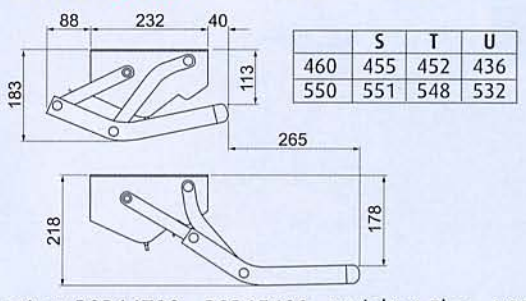

OMNI•STEP manual 47

art.nr. 20000000 weight 5,2kg

OMNI•STEP manual 550 alu

art.nr. 20205500 weight 5,35kg

OMNI•STEP 12V 460 & 550 alu

art.nr. 20214700 - 20215600 weight 6,5kg - 6,95kg

OMNI•STEP 12V DOUBLE 380, 440 & 500 alu

art.nr. 20333800 (380) - 20334100 (440) - 20335000 (500) weight 7,0kg - 7,3kg - 7,6kg

OMNI•STEP 12V SLIDE-OUT 400 & 700 alu

art.nr. 20224500 - 20227500 weight 7,5kg - 11,5kg
Omni-Step Slide-Out mounting kit for Ducato-Jumper-Boxer, art.nr. 20050400