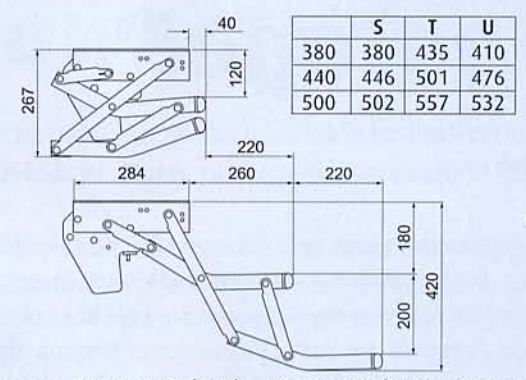

OMNI•STEP manual 47

art.nr. 20000000 weight 5,2kg

OMNI•STEP manual 550 alu

art.nr. 20205500 weight 5,35kg

OMNI•STEP 12V 460 & 550 alu

art.nr. 20214700 - 20215600 weight 6,5kg - 6,95kg

OMNI•STEP 12V DOUBLE 380, 440 & 500 alu

art.nr. 20333800 (380) - 20334100 (440) - 20335000 (500) weight 7,0kg - 7,3kg - 7,6kg

OMNI•STEP 12V SLIDE-OUT 400 & 700 alu

art.nr. 20224500 - 20227500 weight 7,5kg - 11,5kg
Omni-Step Slide-Out mounting kit for Ducato-Jumper-Boxer, art.nr. 20050400