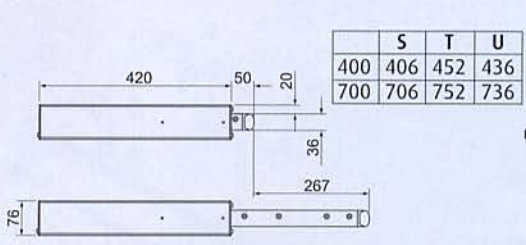

OMNI•STEP manual 47

art.nr. 20000000 weight 5,2kg

OMNI•STEP manual 550 alu

art.nr. 20205500 weight 5,35kg

OMNI•STEP 12V 460 & 550 alu

art.nr. 20214700 - 20215600 weight 6,5kg - 6,95kg

OMNI•STEP 12V DOUBLE 380, 440 & 500 alu

art.nr. 20333800 (380) - 20334100 (440) - 20335000 (500) weight 7,0kg - 7,3kg - 7,6kg

OMNI•STEP 12V SLIDE-OUT 400 & 700 alu

art.nr. 20224500 - 20227500 weight 7,5kg - 11,5kg
Omni-Step Slide-Out mounting kit for Ducato-Jumper-Boxer, art.nr. 20050400