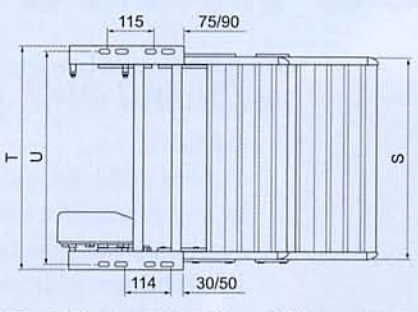

OMNI•STEP manual 47

art.nr. 20000000 weight 5,2kg

OMNI•STEP manual 550 alu

art.nr. 20205500 weight 5,35kg

OMNI•STEP 12V 460 & 550 alu

art.nr. 20214700 - 20215600 weight 6,5kg - 6,95kg

OMNI•STEP 12V DOUBLE 380, 440 & 500 alu

art.nr. 20333800 (380) - 20334100 (440) - 20335000 (500) weight 7,0kg - 7,3kg - 7,6kg

OMNI•STEP 12V SLIDE-OUT 400 & 700 alu

art.nr. 20224500 - 20227500 weight 7,5kg - 11,5kg
Omni-Step Slide-Out mounting kit for Ducato-Jumper-Boxer, art.nr. 20050400