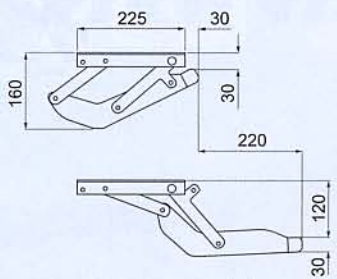

OMNI•STEP manual 47

art.nr. 20000000 weight 5,2kg

OMNI•STEP manual 550 alu

art.nr. 20205500 weight 5,35kg

OMNI•STEP 12V 460 & 550 alu

art.nr. 20214700 - 20215600 weight 6,5kg - 6,95kg

OMNI•STEP 12V DOUBLE 380, 440 & 500 alu

art.nr. 20333800 (380) - 20334100 (440) - 20335000 (500) weight 7,0kg - 7,3kg - 7,6kg

OMNI•STEP 12V SLIDE-OUT 400 & 700 alu

art.nr. 20224500 - 20227500 weight 7,5kg - 11,5kg
Omni-Step Slide-Out mounting kit for Ducato-Jumper-Boxer, art.nr. 20050400