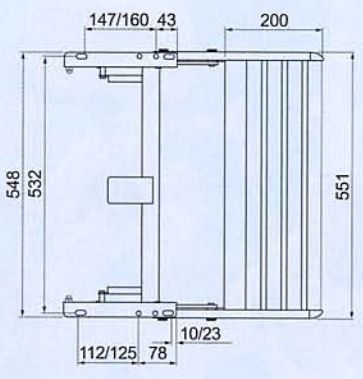

OMNI•STEP manual 47

art.nr. 20000000 weight 5,2kg

OMNI•STEP manual 550 alu

art.nr. 20205500 weight 5,35kg

OMNI•STEP 12V 460 & 550 alu

art.nr. 20214700 - 20215600 weight 6,5kg - 6,95kg

OMNI•STEP 12V DOUBLE 380, 440 & 500 alu

art.nr. 20333800 (380) - 20334100 (440) - 20335000 (500) weight 7,0kg - 7,3kg - 7,6kg

OMNI•STEP 12V SLIDE-OUT 400 & 700 alu

art.nr. 20224500 - 20227500 weight 7,5kg - 11,5kg
Omni-Step Slide-Out mounting kit for Ducato-Jumper-Boxer, art.nr. 20050400