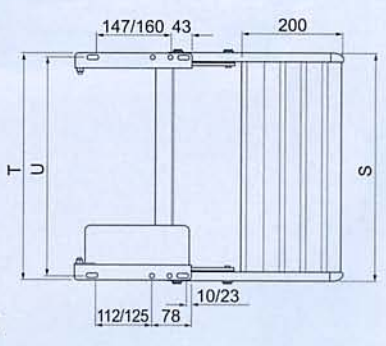

OMNI•STEP manual 47

art.nr. 20000000 weight 5,2kg

OMNI•STEP manual 550 alu

art.nr. 20205500 weight 5,35kg

OMNI•STEP 12V 460 & 550 alu

art.nr. 20214700 - 20215600 weight 6,5kg - 6,95kg

OMNI•STEP 12V DOUBLE 380, 440 & 500 alu

art.nr. 20333800 (380) - 20334100 (440) - 20335000 (500) weight 7,0kg - 7,3kg - 7,6kg

OMNI•STEP 12V SLIDE-OUT 400 & 700 alu

art.nr. 20224500 - 20227500 weight 7,5kg - 11,5kg
Omni-Step Slide-Out mounting kit for Ducato-Jumper-Boxer, art.nr. 20050400