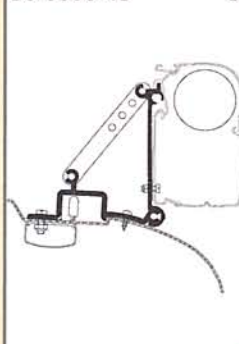

50 0000 04 2x

Serie 5 & 1000-2000 

VAN-ADAPTER

50 0000 11 3x

Serie 5 & 1000-2000 

DUCATO·JUMPER·BOXER

50 0000 48 3x

Serie 5 & 1000-2000 

50 0000 51 (40cm) 5x
50 0000 42 (75cm) 5x

Serie 5 

RAPIDO SERIE 7, 8 & 9

Set 50 0000 45 (7&8)
Set 50 0000 46 (9)
on length 50 (***)03
(3m-3,50m-4m)

Serie 5 

EURA MOBIL

on length 50 (***)07
(3,50m-4m-4,50m-5m)