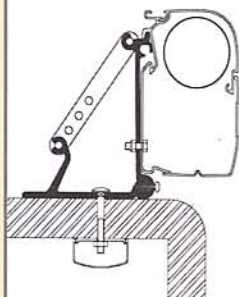

MOUNTING RAIL

50 0000 40 (20 x 6m)
50 0000 30 (20 X 3m)

Serie 5 & 1000-2000 

OMNI-ADAPTER

50 0000 37 3x

Serie 5 & 1000-2000 

OMNI-ADAPTER ROOF

50 0000 44 3x