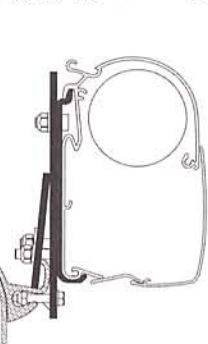

VW WESTFALIA

50 0000 17 2x

Serie 5 & 1000-2000 

CARAVAN-ADAPTER

50 0000 06 3x

Serie 5 & 1000-2000 

BRANDRUP ADAPTER

50 0000 14 2x

Serie 5 & 1000-2000 

VW LIFT ROOF

50 0000 15 2x

Serie 5 & 1000-2000 

MOBILVETTA BLUE LINE

on length 50 (***)08
(3m-3,50m-4m)

Serie 5 

FLAT ADAPTER