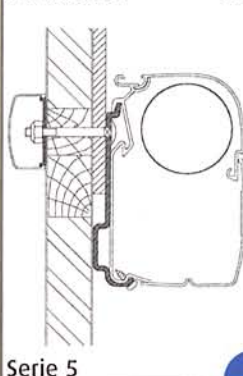

50 0000 51 (40cm) 5x
50 0000 42 (75cm) 5x

Serie 5 

RAPIDO SERIE 7, 8 & 9

Set 50 0000 45 (7&8)
Set 50 0000 46 (9)
on length 50 (***)03
(3m-3,50m-4m)

Serie 5 

EURA MOBIL

on length 50 (***)07
(3,50m-4m-4,50m-5m)

Serie 5 

EDEN-ALLEGRO

50 0000 57 3x

Serie 5 

LAIKA ECOVIP

50 5100 ** (3m-3,50m-4m)
50 5100 00 (set)

Serie 5 

LAIKA ECOVIP. 1