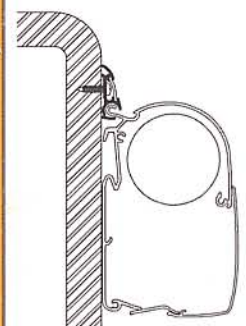

Adapters for awnings

 =serie 5 & 1000-2000

 =serie 5

 =1000-2000

 =serie 6

MOUNTING RAIL LUXE

50 0000 62 (10 x 6m)

Serie 5 & 1000-2000 