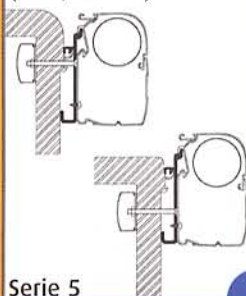

Serie 5 & 1000-2000 

VW LIFT ROOF

50 0000 15 2x

Serie 5 & 1000-2000 

MOBILVETTA BLUE LINE

on length 50 (***)08
(3m-3,50m-4m)

Serie 5 

FLAT ADAPTER

50 0000 51 (40cm) 5x
50 0000 42 (75cm) 5x

Serie 5 

RAPIDO SERIE 7, 8 & 9

Set 50 0000 45 (7&8)
Set 50 0000 46 (9)
on length 50 (***)03
(3m-3,50m-4m)

Serie 5 

EURA MOBIL

on length 50 (***)07
(3,50m-4m-4,50m-5m)