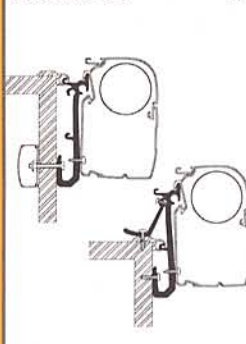

VW WESTFALIA

50 0000 17 2x

Serie 5 & 1000-2000 

CARAVAN-ADAPTER

50 0000 06 3x

Serie 5 & 1000-2000 

BRANDRUP ADAPTER

50 0000 14 2x

Serie 5 & 1000-2000 

VW LIFT ROOF

50 0000 15 2x

Serie 5 & 1000-2000 

MOBILVETTA BLUE LINE

on length 50 (***)08
(3m-3,50m-4m)

Serie 5 

FLAT ADAPTER