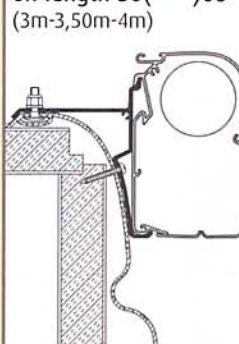

Serie 5 & 1000-2000 

VW LIFT ROOF

50 0000 15 2x

Serie 5 & 1000-2000 

MOBILVETTA BLUE LINE

on length 50 (***)08
(3m-3,50m-4m)

Serie 5 

FLAT ADAPTER

50 0000 51 (40cm) 5x
50 0000 42 (75cm) 5x

Serie 5 

RAPIDO SERIE 7, 8 & 9

Set 50 0000 45 (7&8)
Set 50 0000 46 (9)
on length 50 (***)03
(3m-3,50m-4m)

Serie 5 

EURA MOBIL

on length 50 (***)07
(3,50m-4m-4,50m-5m)