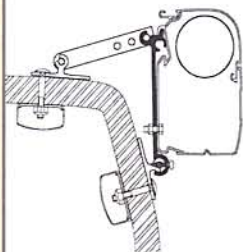

MOUNTING RAIL

50 0000 40 (20 x 6m)
50 0000 30 (20 X 3m)

Serie 5 & 1000-2000 

OMNI-ADAPTER

50 0000 37 3x

Serie 5 & 1000-2000 

OMNI-ADAPTER ROOF

50 0000 44 3x