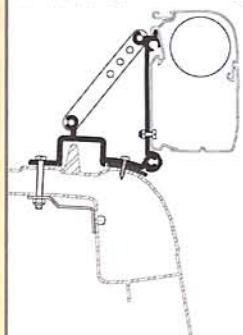

RENAULT-MASTER 98

50 0000 56 3x

Serie 5 & 1000-2000