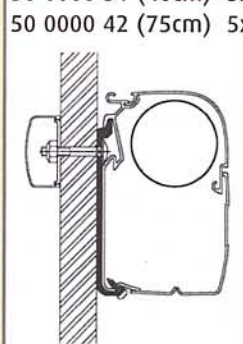

Serie 5 & 1000-2000 

VW LIFT ROOF

50 0000 15 2x

Serie 5 & 1000-2000 

MOBILVETTA BLUE LINE

on length 50 (***)08
(3m-3,50m-4m)

Serie 5 

FLAT ADAPTER

50 0000 51 (40cm) 5x
50 0000 42 (75cm) 5x

Serie 5 

RAPIDO SERIE 7, 8 & 9

Set 50 0000 45 (7&8)
Set 50 0000 46 (9)
on length 50 (***)03
(3m-3,50m-4m)

Serie 5 

EURA MOBIL

on length 50 (***)07
(3,50m-4m-4,50m-5m)