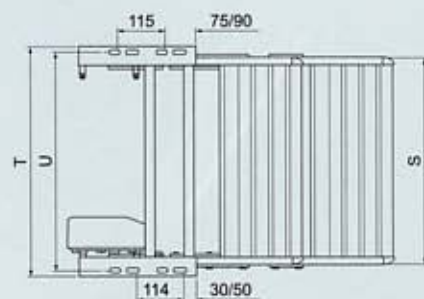

OMNI•STEP

OMNI•STEP 12V DOUBLE 380, 440 & 500 alu

art.nr.	TYPE	S	T	U	WEIGHT
20333800	380	380	435	410	7,0 kg
20334100	440	446	501	476	7,3 kg
20335000	500	502	557	532	7,6 kg

Manual

OMNI•STEP manual 47

art.nr.	TYPE	WEIGHT
20000000	47	5,2 kg

OMNI•STEP manual 550 alu

art.nr.	TYPE	WEIGHT
20205500	550	5,35 kg