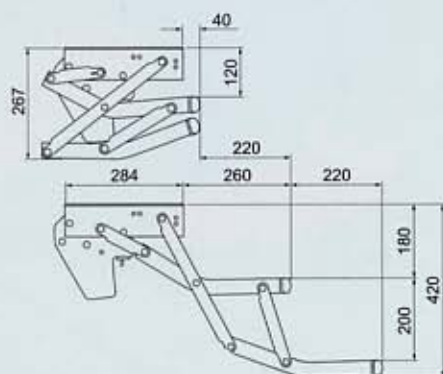

OMNI•STEP

OMNI•STEP 12V DOUBLE 380, 440 & 500 alu

art.nr.	TYPE	S	T	U	WEIGHT
20333800	380	380	435	410	7,0 kg
20334100	440	446	501	476	7,3 kg
20335000	500	502	557	532	7,6 kg

Manual

OMNI•STEP manual 47

art.nr.	TYPE	WEIGHT
20000000	47	5,2 kg

OMNI•STEP manual 550 alu

art.nr.	TYPE	WEIGHT
20205500	550	5,35 kg