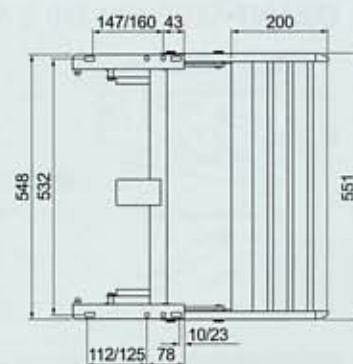

OMNI•STEP

OMNI•STEP 12V DOUBLE 380, 440 & 500 alu

art.nr.	TYPE	S	T	U	WEIGHT
20333800	380	380	435	410	7,0 kg
20334100	440	446	501	476	7,3 kg
20335000	500	502	557	532	7,6 kg

Manual

OMNI•STEP manual 47

art.nr.	TYPE	WEIGHT
20000000	47	5,2 kg

OMNI•STEP manual 550 alu

art.nr.	TYPE	WEIGHT
20205500	550	5,35 kg