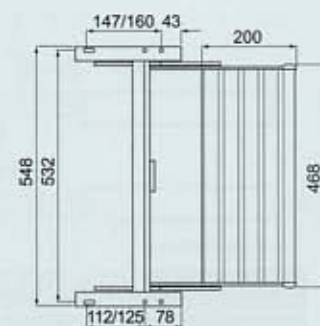

OMNI•STEP

OMNI•STEP 12V DOUBLE 380, 440 & 500 alu

art.nr.	TYPE	S	T	U	WEIGHT
20333800	380	380	435	410	7,0 kg
20334100	440	446	501	476	7,3 kg
20335000	500	502	557	532	7,6 kg

Manual

OMNI•STEP manual 47

art.nr.	TYPE	WEIGHT
20000000	47	5,2 kg

OMNI•STEP manual 550 alu

art.nr.	TYPE	WEIGHT
20205500	550	5,35 kg