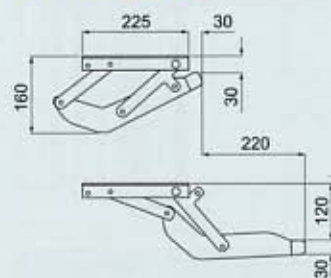

OMNI•STEP

OMNI•STEP 12V DOUBLE 380, 440 & 500 alu

art.nr.	TYPE	S	T	U	WEIGHT
20333800	380	380	435	410	7,0 kg
20334100	440	446	501	476	7,3 kg
20335000	500	502	557	532	7,6 kg

Manual

OMNI•STEP manual 47

art.nr.	TYPE	WEIGHT
20000000	47	5,2 kg

OMNI•STEP manual 550 alu

art.nr.	TYPE	WEIGHT
20205500	550	5,35 kg