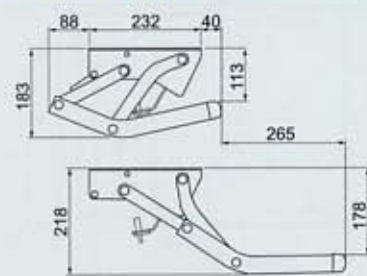

OMNI•STEP

OMNI•STEP 12V DOUBLE 380, 440 & 500 alu

art.nr.	TYPE	S	T	U	WEIGHT
20333800	380	380	435	410	7,0 kg
20334100	440	446	501	476	7,3 kg
20335000	500	502	557	532	7,6 kg

Manual

OMNI•STEP manual 47

art.nr.	TYPE	WEIGHT
20000000	47	5,2 kg

OMNI•STEP manual 550 alu

art.nr.	TYPE	WEIGHT
20205500	550	5,35 kg