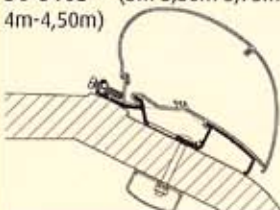

50 6006 00 (set)  
50 6106 \*\* (4m-4,50m)

● Hymer SX

50 6102 \*\* (4m-4,50m-5m-5,50m)

● Dethleffs Premium

50 6100 \*\* (3m-3,50m-3,75m-4m-4,50m-5m-5,50m)

● LMC Liberty TI

50 6103 \*\* (3m-3,50m-3,75m-4m-4,50m)

● Laika Kreos

50 6101 \*\* (3,75-4m)

● Flat adapter

50 6104 \*\* (3m-3,50m)

● Carthago Chic

50 6105 \*\* (4m-4,50m-5m-5,50m)

● Master • Movano

50 6003 00