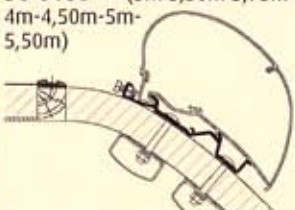

50 6006 00 (set)  
50 6106 \*\* (4m-4,50m)

● Hymer SX

50 6102 \*\* (4m-4,50m-5m-5,50m)

● Dethleffs Premium

50 6100 \*\* (3m-3,50m-3,75m-4m-4,50m-5m-5,50m)

● LMC Liberty TI

50 6103 \*\* (3m-3,50m-3,75m-4m-4,50m)

● Laika Kreos

50 6101 \*\* (3,75-4m)

● Flat adapter

50 6104 \*\* (3m-3,50m)

● Carthago Chic

50 6105 \*\* (4m-4,50m-5m-5,50m)

● Master • Movano

50 6003 00