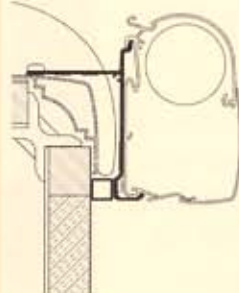

● Laika Ecovip.1

50 5100 41 (4m)