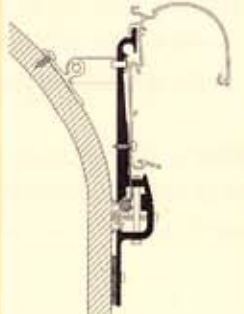

● Eriba Touring

50 0000 08 3x