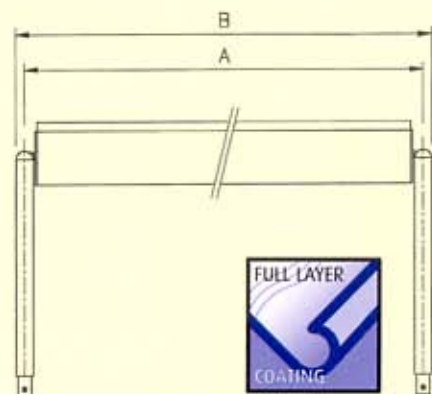

art.nr.	TYPE	A	B	WEIGHT
070100**	1,00 m	98 cm	100,5 cm	3,9 kg
070120**	1,20 m	118 cm	120,5 cm	4,3 kg
070140**	1,40 m	138 cm	140,5 cm	4,7 kg
070185**	1,85 m	183 cm	185,5 cm	5,5 kg
070285**	2,85 m	283 cm	285,5 cm	8,7 kg