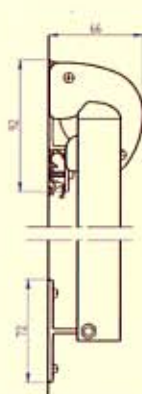

art.nr.	TYPE	A	B	WEIGHT
070100**	1,00 m	98 cm	100,5 cm	3,9 kg
070120**	1,20 m	118 cm	120,5 cm	4,3 kg
070140**	1,40 m	138 cm	140,5 cm	4,7 kg
070185**	1,85 m	183 cm	185,5 cm	5,5 kg
070285**	2,85 m	283 cm	285,5 cm	8,7 kg