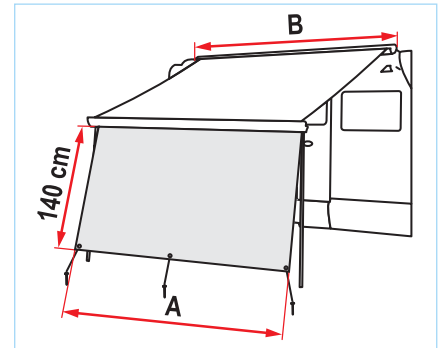

Model	A: Blocker length	B: awning length	Item No.
Blocker 300	± 285 cm	300cm	97960-20-
Blocker 350	± 335 cm	350cm	97960-22-
Blocker 400	± 385 cm	400cm	97960-24-