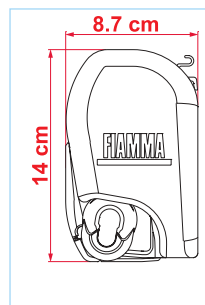

The complete range for your Motorhome

**B** 180-220 cm - **VAN**  
225-250 cm - **MEDIUM**  
251-280 cm - **LARGE**

**ZIP 250**  
**ZIP 300**  
**ZIP 350**

**ZIP L 400**  
**ZIP L 450**

POLAR WHITE	Description	Awning length A	Height B	Canopy extension C	Shade surface	Net weight
05720A01(X)	<b>ZIP 250 VAN *</b>	<b>256 cm</b>	180-220 cm	200 cm	4.7 m <sup>2</sup>	31.5 kg
05720B01(X)	<b>ZIP 300 VAN *</b>	<b>306 cm</b>	180-220 cm	250 cm	7.1 m <sup>2</sup>	37 kg
05720B02(X)	<b>ZIP 300 MEDIUM *</b>	<b>306 cm</b>	225-250 cm	250 cm	7.1 m <sup>2</sup>	37 kg
05720B03(X)	<b>ZIP 300 LARGE *</b>	<b>306 cm</b>	251-280 cm	250 cm	7.1 m <sup>2</sup>	37 kg
05720C02(X)	<b>ZIP 350 MEDIUM *</b>	<b>356 cm</b>	225-250 cm	250 cm	8.3 m <sup>2</sup>	38 kg
05720C03(X)	<b>ZIP 350 LARGE *</b>	<b>356 cm</b>	251-280 cm	250 cm	8.3 m <sup>2</sup>	38 kg
05720D02(X)	<b>ZIP L 400 MEDIUM *</b>	<b>406 cm</b>	225-250 cm	250 cm	9.6 m <sup>2</sup>	41.5 kg
05720D03(X)	<b>ZIP L 400 LARGE *</b>	<b>406 cm</b>	251-280 cm	250 cm	9.6 m <sup>2</sup>	41,5 kg
05720E02(X)	<b>ZIP L 450 MEDIUM **</b>	<b>456 cm</b>	225-250 cm	250 cm	10.1 m <sup>2</sup>	51 kg
05720E03(X)	<b>ZIP L 450 LARGE **</b>	<b>456 cm</b>	251-280 cm	250 cm	10.1 m <sup>2</sup>	51 kg