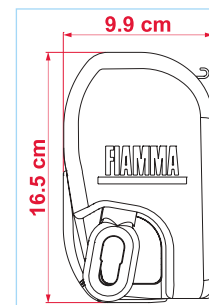

The complete range for your Motorhome

**B** 180-220 cm - **VAN**  
225-250 cm - **MEDIUM**  
251-280 cm - **LARGE**

**ZIP 250**  
**ZIP 300**  
**ZIP 350**

**ZIP L 400**  
**ZIP L 450**

POLAR WHITE	Description	Awning length A	Height B	Canopy extension C	Shade surface	Net weight
05720A01(X)	<b>ZIP 250 VAN *</b>	<b>256 cm</b>	180-220 cm	200 cm	4.7 m <sup>2</sup>	31.5 kg
05720B01(X)	<b>ZIP 300 VAN *</b>	<b>306 cm</b>	180-220 cm	250 cm	7.1 m <sup>2</sup>	37 kg
05720B02(X)	<b>ZIP 300 MEDIUM *</b>	<b>306 cm</b>	225-250 cm	250 cm	7.1 m <sup>2</sup>	37 kg
05720B03(X)	<b>ZIP 300 LARGE *</b>	<b>306 cm</b>	251-280 cm	250 cm	7.1 m <sup>2</sup>	37 kg
05720C02(X)	<b>ZIP 350 MEDIUM *</b>	<b>356 cm</b>	225-250 cm	250 cm	8.3 m <sup>2</sup>	38 kg
05720C03(X)	<b>ZIP 350 LARGE *</b>	<b>356 cm</b>	251-280 cm	250 cm	8.3 m <sup>2</sup>	38 kg
05720D02(X)	<b>ZIP L 400 MEDIUM *</b>	<b>406 cm</b>	225-250 cm	250 cm	9.6 m <sup>2</sup>	41.5 kg
05720D03(X)	<b>ZIP L 400 LARGE *</b>	<b>406 cm</b>	251-280 cm	250 cm	9.6 m <sup>2</sup>	41,5 kg
05720E02(X)	<b>ZIP L 450 MEDIUM **</b>	<b>456 cm</b>	225-250 cm	250 cm	10.1 m <sup>2</sup>	51 kg
05720E03(X)	<b>ZIP L 450 LARGE **</b>	<b>456 cm</b>	251-280 cm	250 cm	10.1 m <sup>2</sup>	51 kg