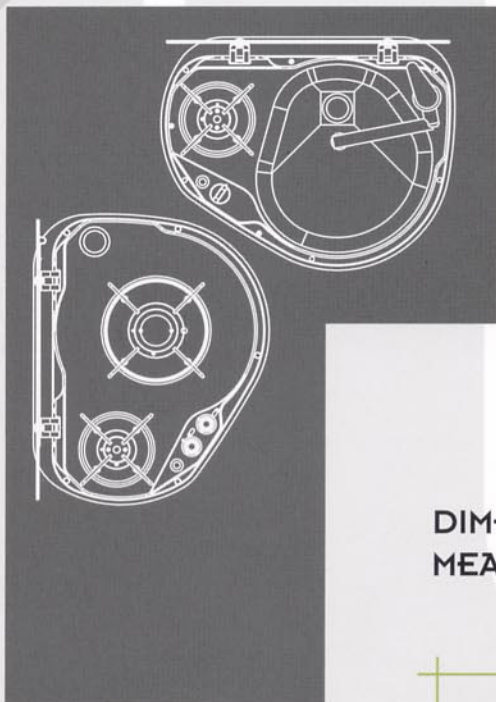

Studiati per utilizzare pentole di diametro fino a 32 cm.

Designed for pans with diameters up to 32 cm.

# cento soluzioni diverse!

Soluzioni ad angolo  
Corner solutions

DIMENSIONI  
MEASUREMENTS

42,1 cm

52,5 cm