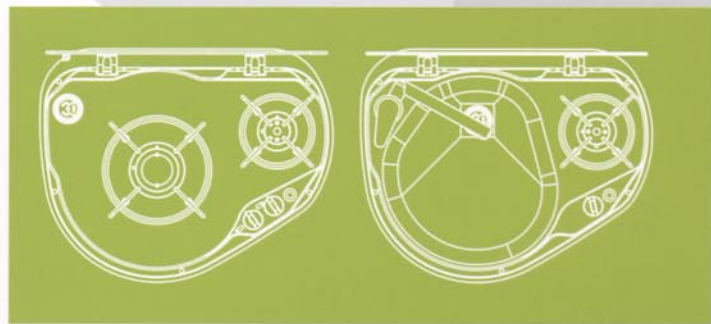

Soluzioni ad angolo
Corner solutions