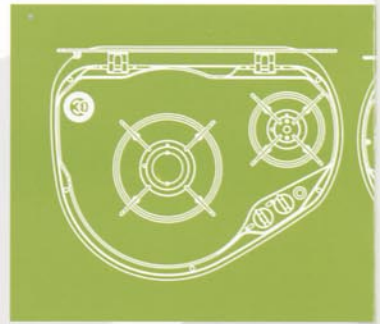

Ottomilaotto

“Ottomilaottocento soluzioni diverse”

sono le infinite combinazioni d'installazione dei prodotti della serie 8800 all'interno della cucina del vostro camper, qualsiasi sia la tipologia di zona cottura: lineare, ad angolo o a isola.

FLESSIBILITÀ ma anche modernità nel design italiano, ergonomia, comfort, performance e sicurezza che caratterizzano i prodotti Smev.

“Eight thousand eight hundred different solutions”

the series 8800 products can be installed in the kitchen of your motorhome in an infinite number of combinations whatever layout you have: linear, corner or island.

FLEXIBILITY but also contemporary Italian design, ergonomic, comfort, performance and safety are all features of Smev products.

Soluzioni lineari
Linear solutions