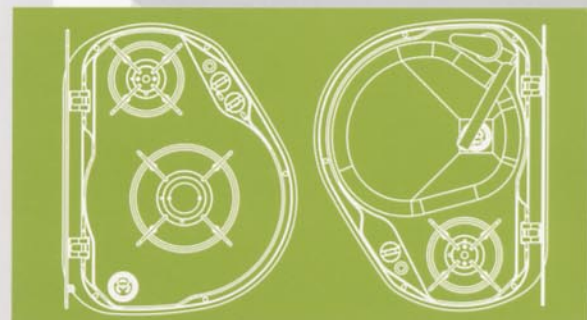

Studiati per utilizzare pentole di diametro fino a 32 cm.

Designed for pans with diameters up to 32 cm.