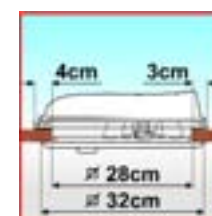

Turbo 28 White

Feeding tension:	12 Vcc
Absorbed power:	25 W
Max electric input:	1,9 Amp.
Max air flow:	6,3 m³/min.
Fan diameter:	170 mm
Permanent air flow:	50 cm²

Colour	Item No.
White	04919-01-
Crystal	04919-01B