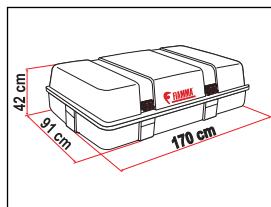

The best motorhome roof boxes

ULTRA-BOX 1 TOP

Item No.	Volume	Weight
02083-01-	280 l	10 kg

ULTRA-BOX 2 TOP

Item No.	Volume	Weight
02084-01-	400 l	13 kg

ULTRA-BOX 3 TOP

Item No.	Volume	Weight
02085-01-	520 l	17 kg