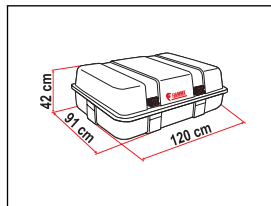

The best motorhome roof boxes

ULTRA-BOX 1 TOP

Item No.	Volume	Weight
02083-01-	280 l	10 kg

ULTRA-BOX 2 TOP

Item No.	Volume	Weight
02084-01-	400 l	13 kg

ULTRA-BOX 3 TOP

Item No.	Volume	Weight
02085-01-	520 l	17 kg