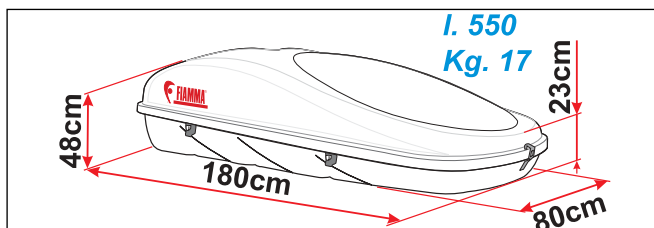

Item No.	Volume	Weight
02086-01-	550 l	17 kg