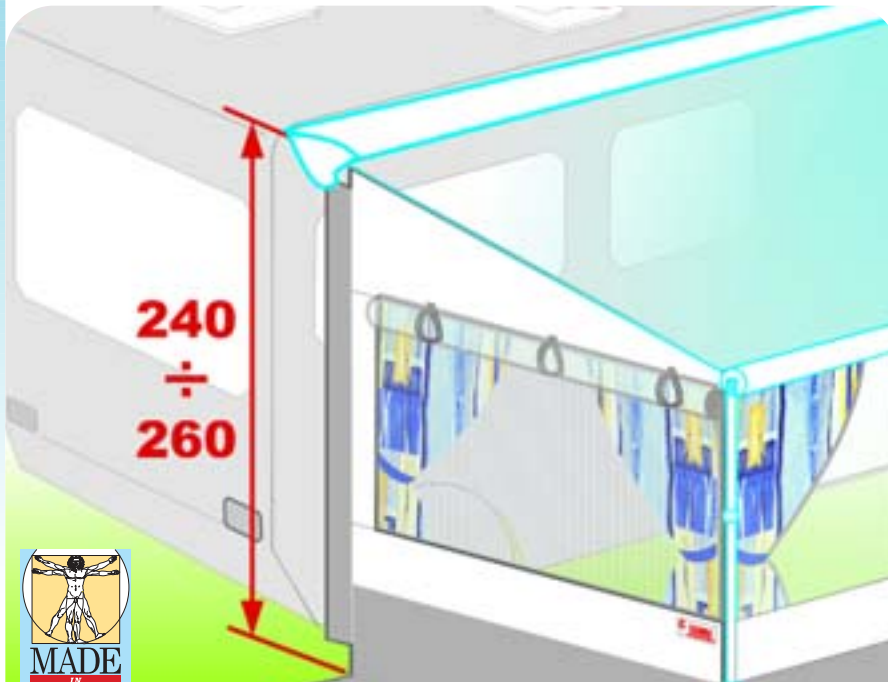

German Utility Model: 20 2006 012 082.3

Choose your model:

| PRIVACY ROOM CS | Awning length | Extension | Weight |
|----------------------------------|----------------------|------------------|----------------|
| 05258-01- | 255 | 225 cm | 23 kg |
| 05258A01- | 280 | 225 cm | 23,3 kg |
| 05258B01- | 310 | 225 cm | 23,5 kg |
| 05258C01- | 360* | 225 cm | 24 kg |
| 05258D01- | 410* | 225 cm | 24,5 kg |
| 05258E01- | 440* | 225 cm | 25 kg |