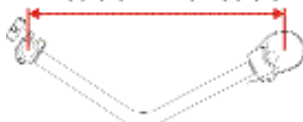

CARRY-BIKE®

BIKE-BLOCK PRO 1

Min. 12.5 cm - max 15.5 cm

RED	04133-01-
BLACK	04133-01A
BLUE	04133-01B

BIKE-BLOCK PRO 2

Min. 23.5 cm - max 26 cm

RED	04133A01-
BLACK	04133A01A
BLUE	04133A01B
GREY	04133A01G

BIKE-BLOCK PRO 3

Min. 38 cm - max 41 cm

RED	04133B01-
BLACK	04133B01A
BLUE	04133B01B

BIKE-BLOCK PRO 4

Min. 53.5 cm - max 56.5 cm

RED	04133C01-
BLACK	04133C01A
BLUE	04133C01B
GREY	04133C01G

BIKE-BLOCK PRO D 1

Min. 10 cm - max 42 cm

RED	04133E01-
-----	-----------

BIKE-BLOCK PRO D 2

Min. 16 cm - max 63 cm

RED	04133F01-
-----	-----------