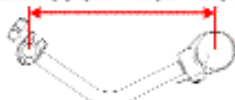

CARRY-BIKE®

BIKE-BLOCK PRO 1

Min. 12.5 cm - max 15.5 cm

RED	04133-01-
BLACK	04133-01A
BLUE	04133-01B

BIKE-BLOCK PRO 2

Min. 23.5 cm - max 26 cm

RED	04133A01-
BLACK	04133A01A
BLUE	04133A01B
GREY	04133A01G

BIKE-BLOCK PRO 3

Min. 38 cm - max 41 cm

RED	04133B01-
BLACK	04133B01A
BLUE	04133B01B

BIKE-BLOCK PRO 4

Min. 53.5 cm - max 56.5 cm

RED	04133C01-
BLACK	04133C01A
BLUE	04133C01B
GREY	04133C01G

BIKE-BLOCK PRO D 1

Min. 10 cm - max 42 cm