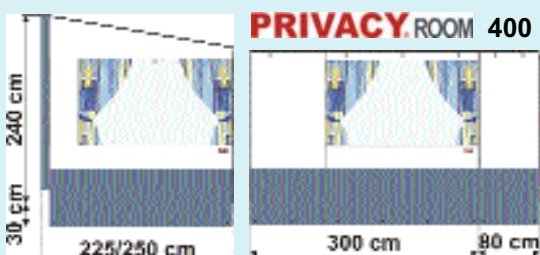

PRIVACY ROOM 400 MEDIUM