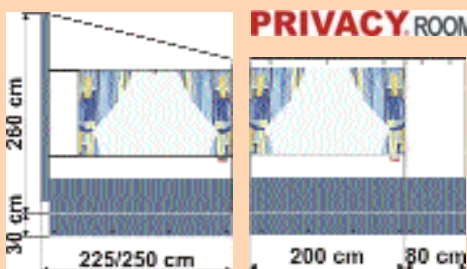

PRIVACY ROOM 300 LARGE